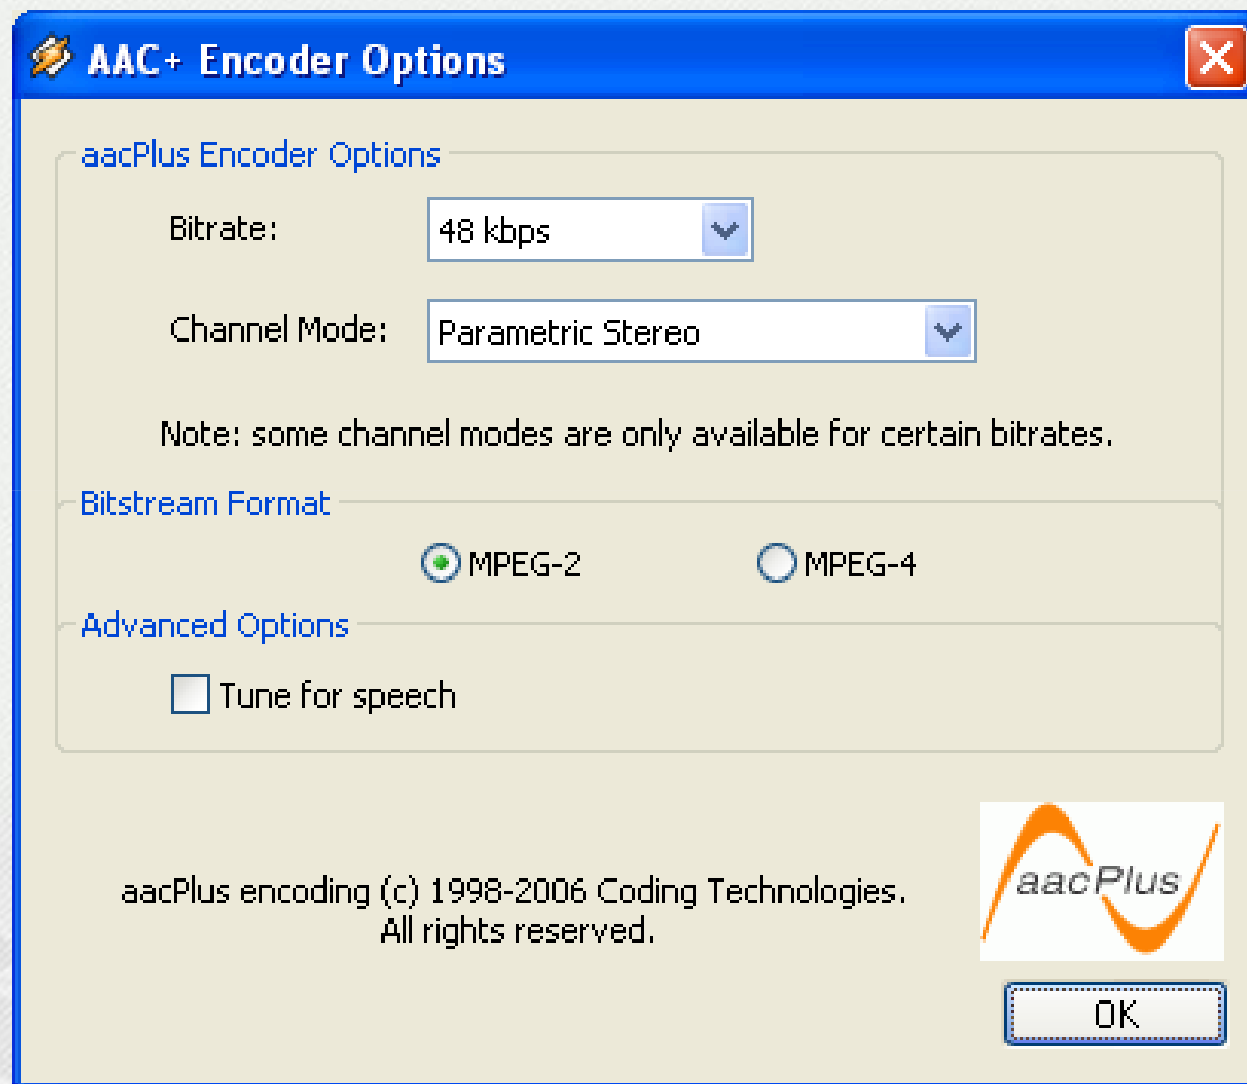

Οδηγίες Χρήσης Winamp για Μετάδοση Ραδιοφωνικής Εκπομπής : Βήμα 5