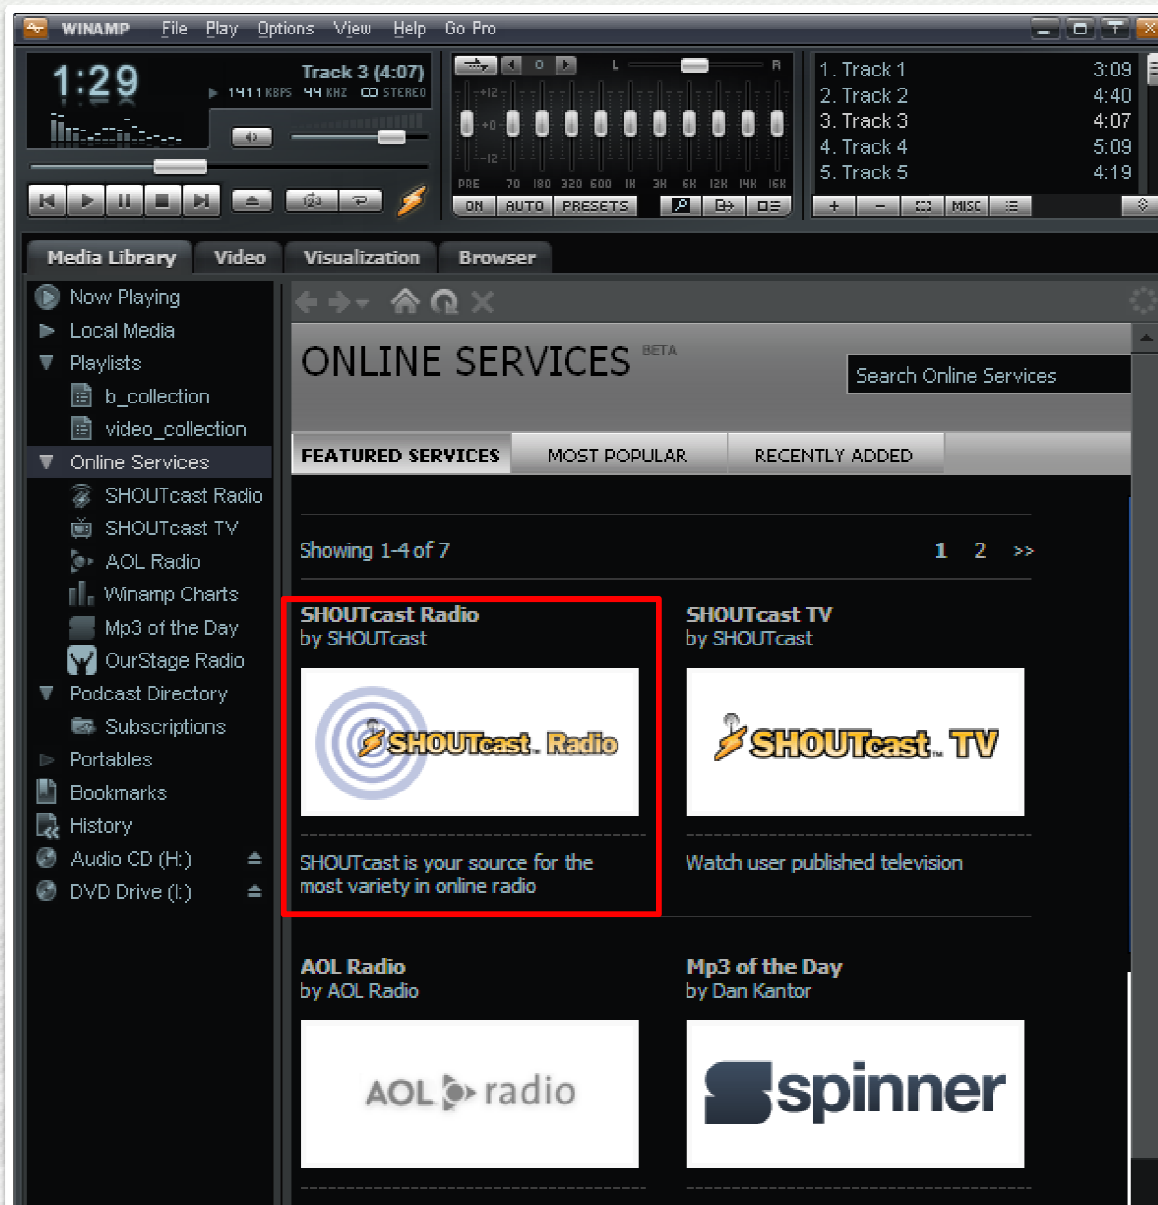

Βασικές Λειτουργίες: Αναζήτηση Σταθμών (1/3)