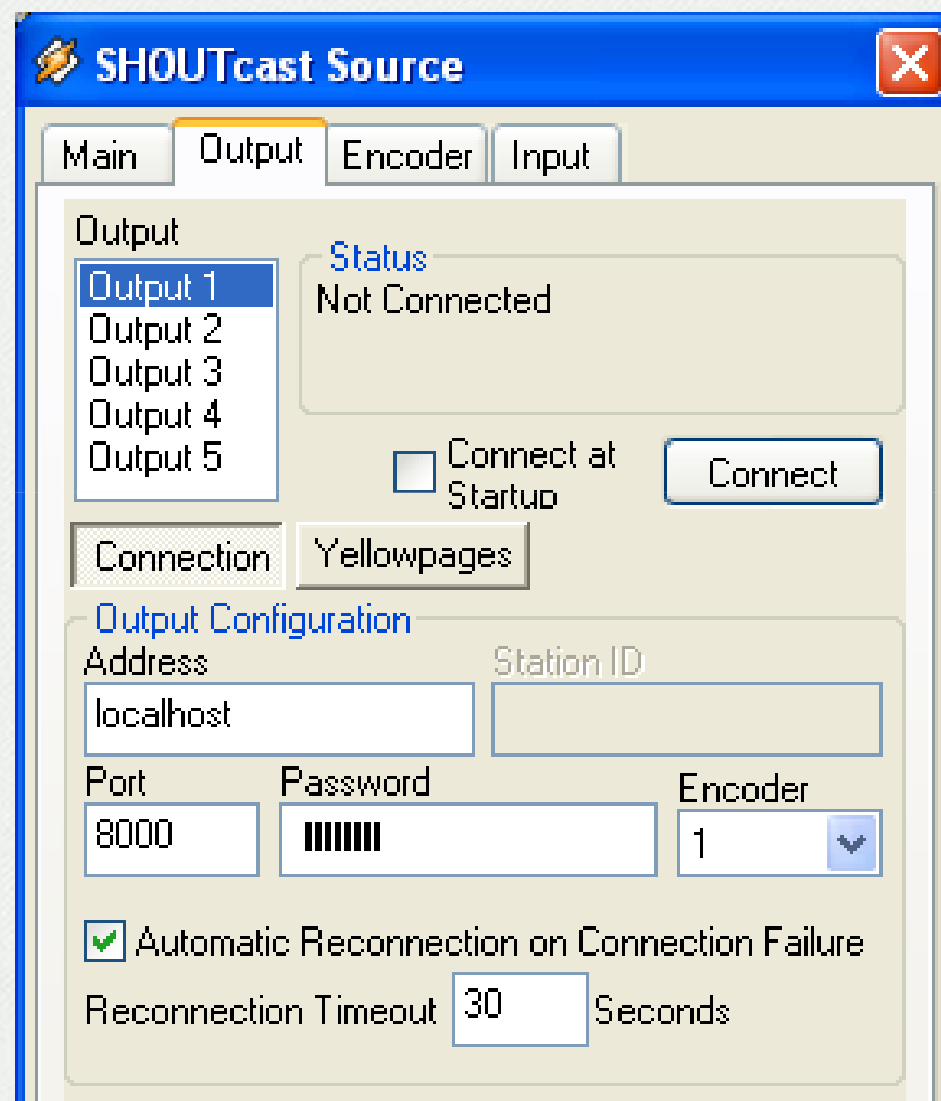

Οδηγίες Χρήσης Winamp για Μετάδοση Ραδιοφωνικής Εκπομπής: Βήμα 2