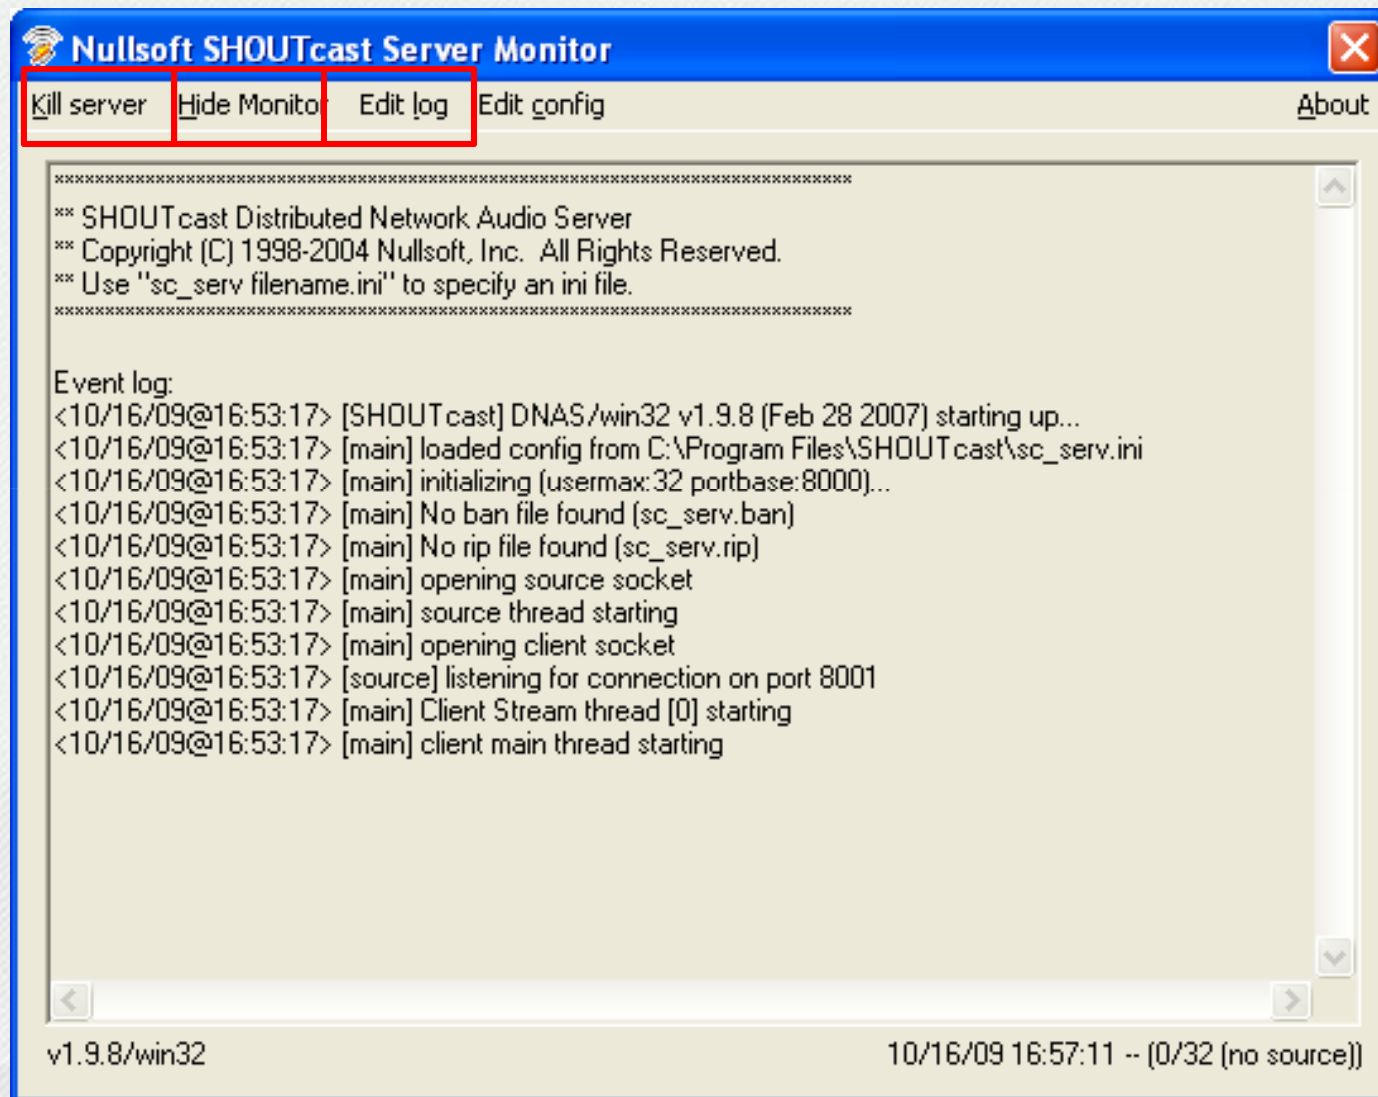

SHOUTcast Radio DNAS: Οδηγίες Χρήσης