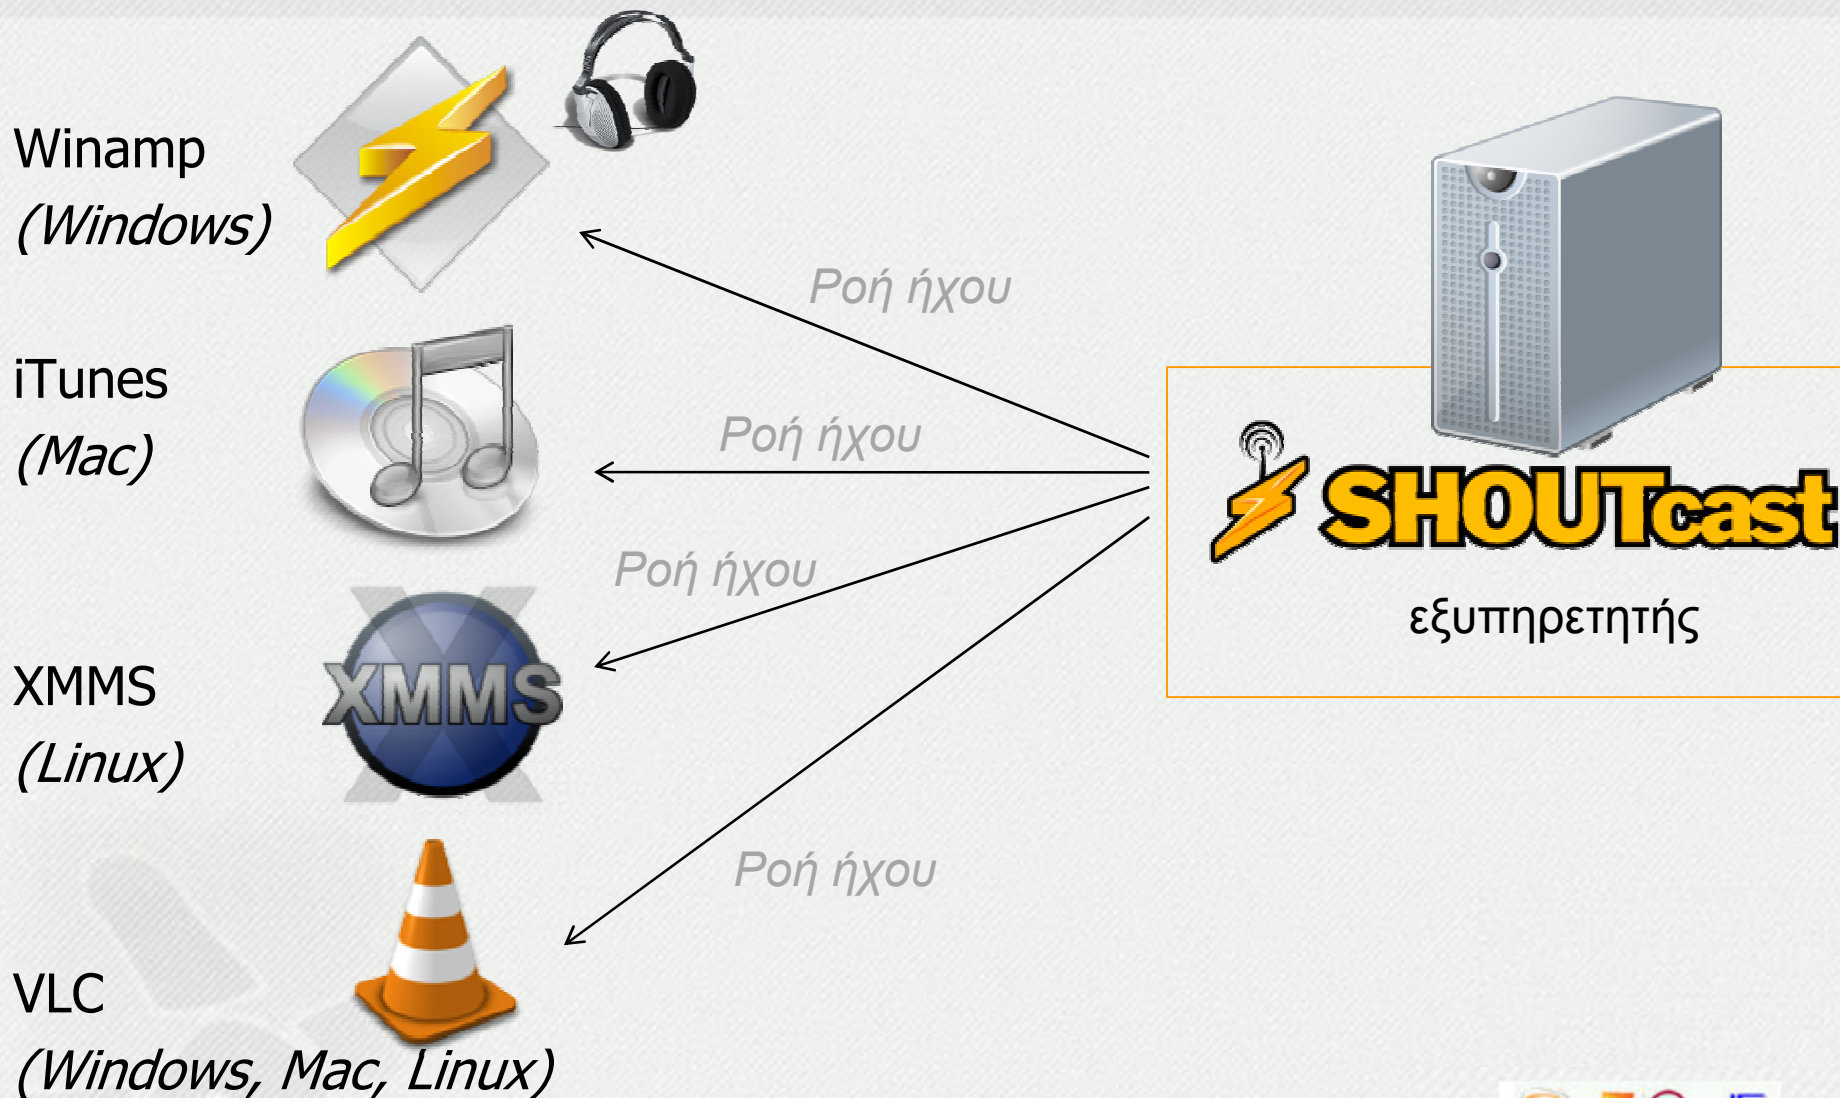

## Τέλος Κεφαλαίου

- Ολοκληρώσατε το κεφάλαιο «Η εφαρμογή Winamp». Επιλέξτε το επόμενο κεφάλαιο στον πίνακα περιεχομένων για να συνεχίσετε.

## Η Πλατφόρμα SHOUTcast Radio

- **Χαρακτηριστικά**
  - ✓ Εκπομπή ήχου στο Διαδίκτυο
  - ✓ Αποσύνδεση ακροατών από τη γεωγραφική τοποθεσία
- **Τύπος εκπομπής**
  - ✓ Ζωντανή εκπομπή,
  - ✓ Ηχογραφημένα
- **Κωδικοποίηση κατά:**
  - ✓ MPEG Layer 3 (MP3)
  - ✓ Advanced Audio Coding (AAC)

## Εκπομπή στο Διαδίκτυο

- Η εκπομπή στο Διαδίκτυο απαιτεί:
  - ✓ Λογισμικό αναπαραγωγής
  - ✓ Λογισμικό εκπομπής
  - ✓ Εξυπηρετητές μετάδοσης πολυμεσικών ροών

Λογισμικό Αναπαραγωγής Πολυμεσικού Υλικού

## Εξυπηρετητής SHOUTcast

- Λαμβάνει τις πολυμεσικές ροές
- Ενημερώνει την υπηρεσία ανακοίνωσης
- Μεταδίδει τις ροές στους ακροατές (λογισμικά αναπαραγωγής)
- Απαιτεί σταθερή και ευρυζωνική σύνδεση στο διαδίκτυο με επαρκή χωρητικότητα
- Εγκαθίσταται
  - ✓ Σε πάροχο υπηρεσιών Διαδικτύου
  - ✓ Στο χώρο του παραγωγού
    - Σε ξεχωριστό σύστημα
    - Στο ίδιο με το λογισμικό εκπομπής