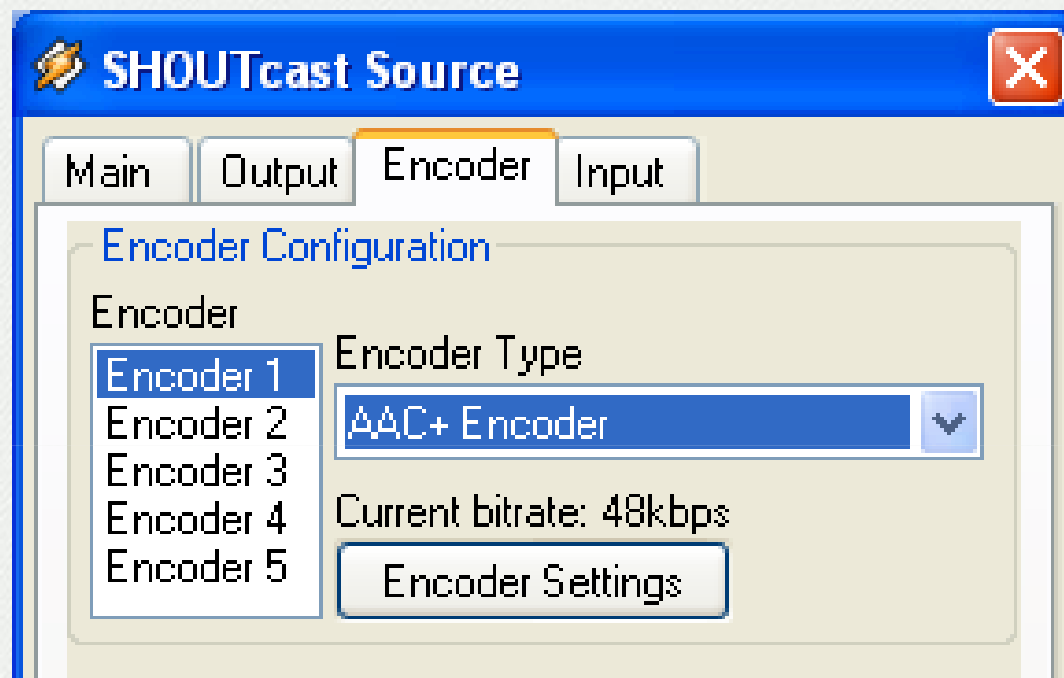

Οδηγίες Χρήσης Winamp για Μετάδοση Ραδιοφωνικής Εκπομπής : Βήμα 4