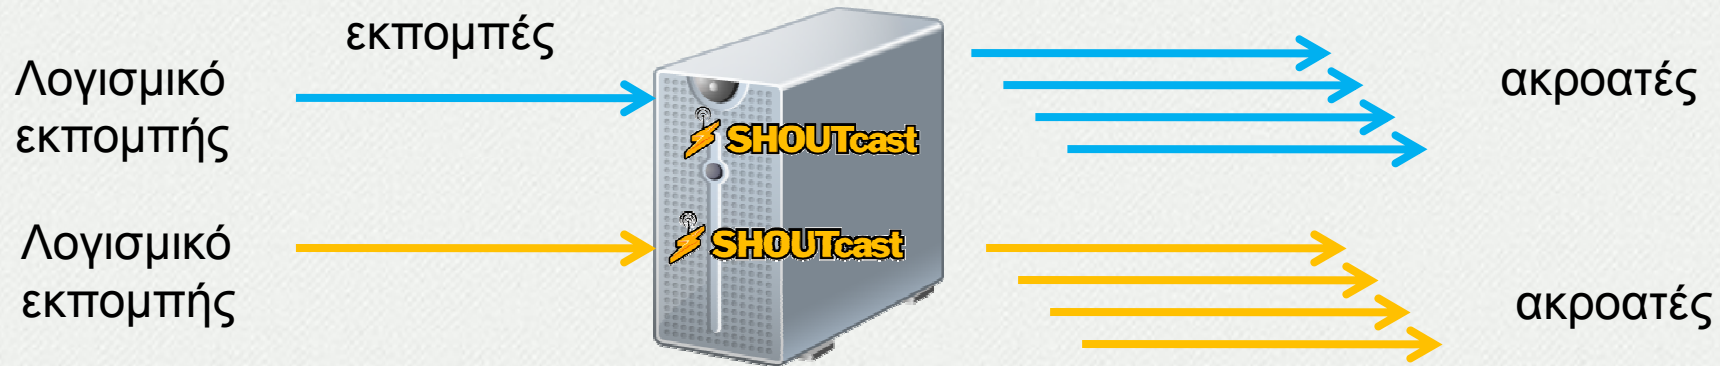

SHOUTcast Radio DNAS: Πολλαπλές Εκπομπές