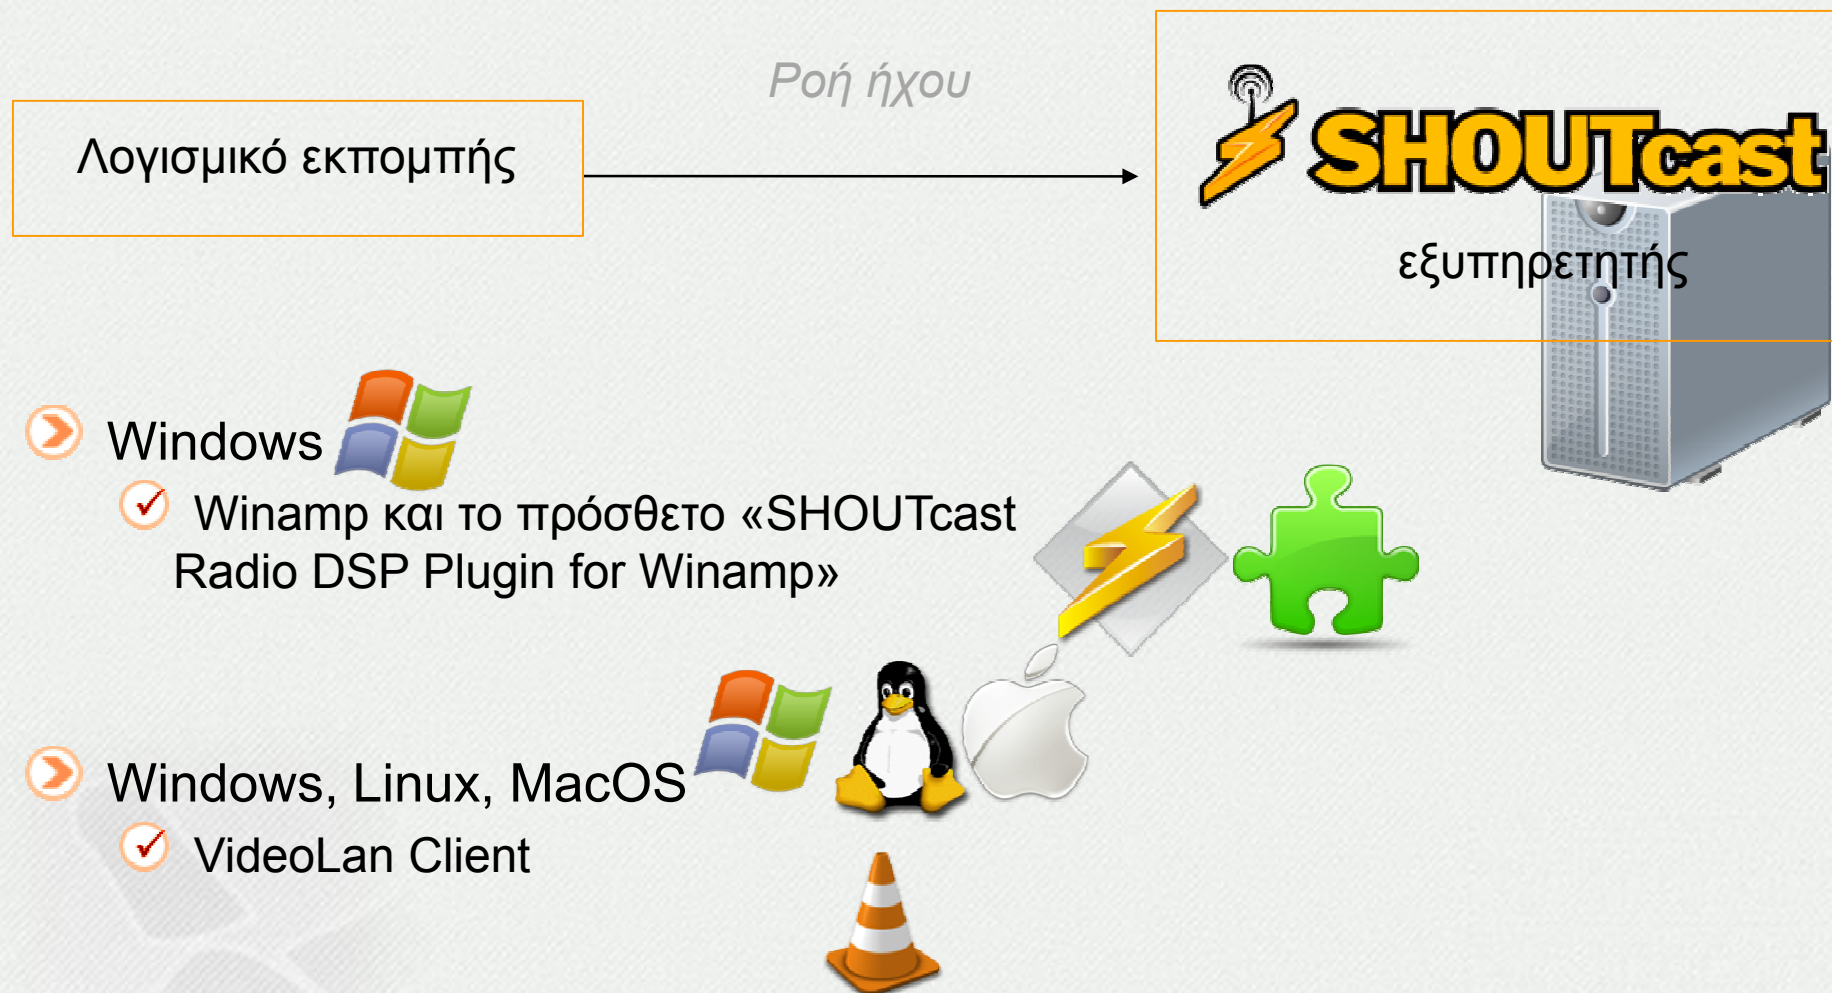

## Εκπομπή στο Διαδίκτυο

- Η εκπομπή στο Διαδίκτυο απαιτεί:
  - ✓ Λογισμικό αναπαραγωγής
  - ✓ Λογισμικό εκπομπής
  - ✓ Εξυπηρετητές μετάδοσης πολυμεσικών ροών

Λογισμικό Αναπαραγωγής Πολυμεσικού Υλικού

## Εξυπηρετητής SHOUTcast

- Λαμβάνει τις πολυμεσικές ροές
- Ενημερώνει την υπηρεσία ανακοίνωσης
- Μεταδίδει τις ροές στους ακροατές (λογισμικά αναπαραγωγής)
- Απαιτεί σταθερή και ευρυζωνική σύνδεση στο διαδίκτυο με επαρκή χωρητικότητα
- Εγκαθίσταται
  - ✓ Σε πάροχο υπηρεσιών Διαδικτύου
  - ✓ Στο χώρο του παραγωγού
    - Σε ξεχωριστό σύστημα
    - Στο ίδιο με το λογισμικό εκπομπής