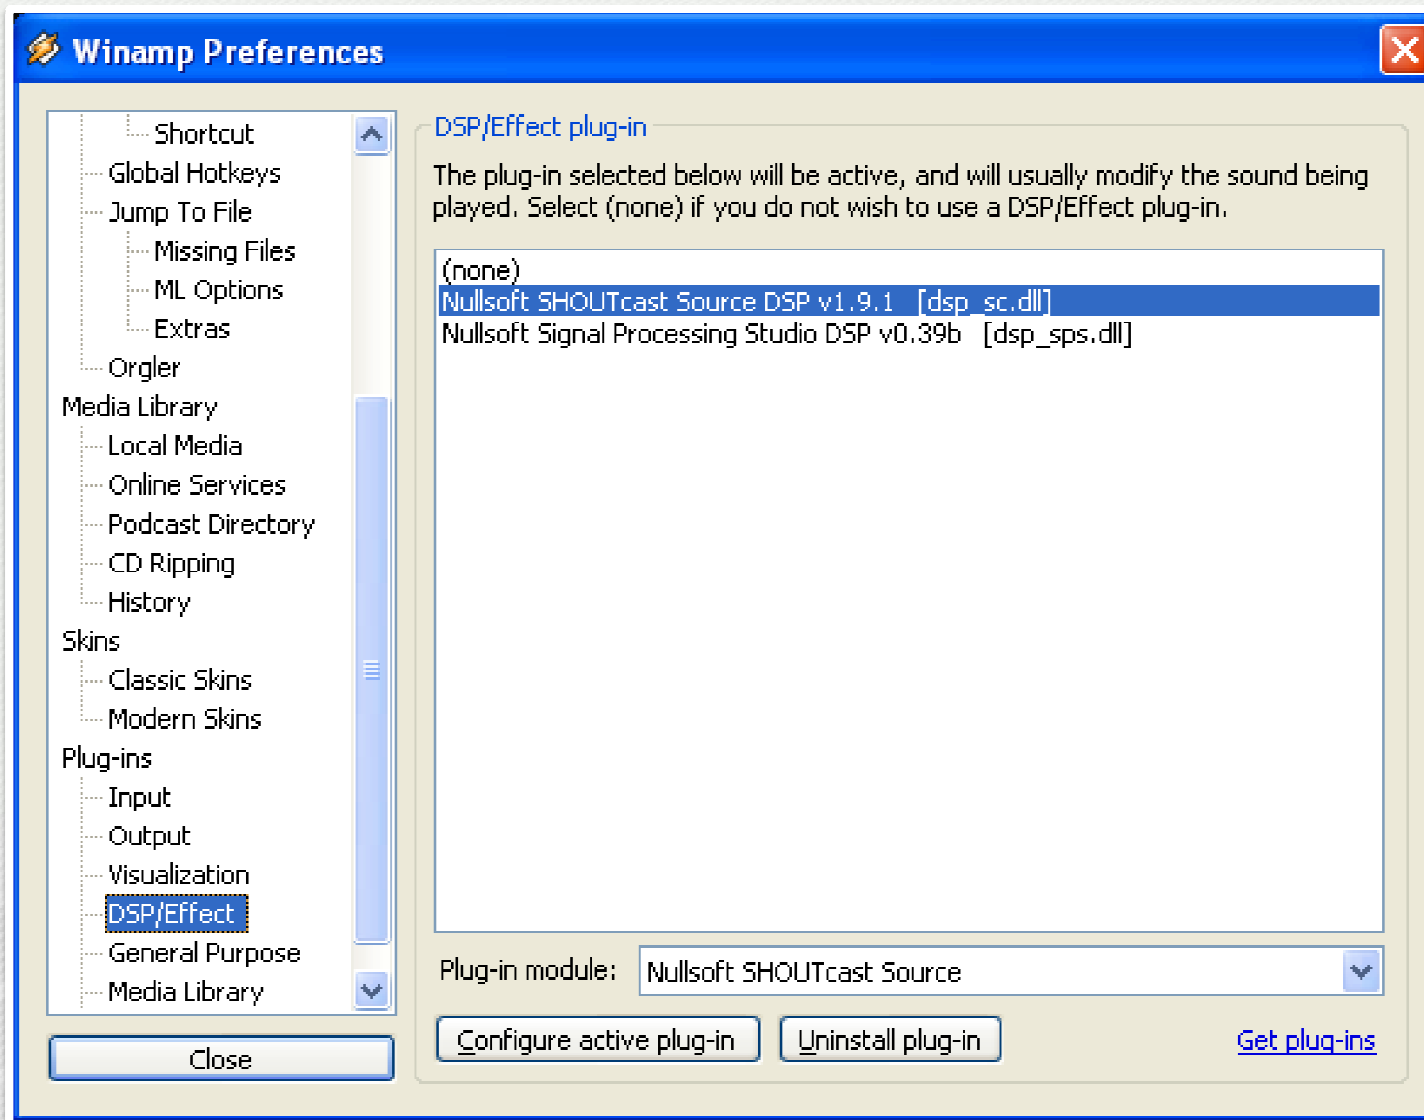

Οδηγίες Χρήσης Winamp για Μετάδοση Ραδιοφωνικής Εκπομπής: Βήμα 1